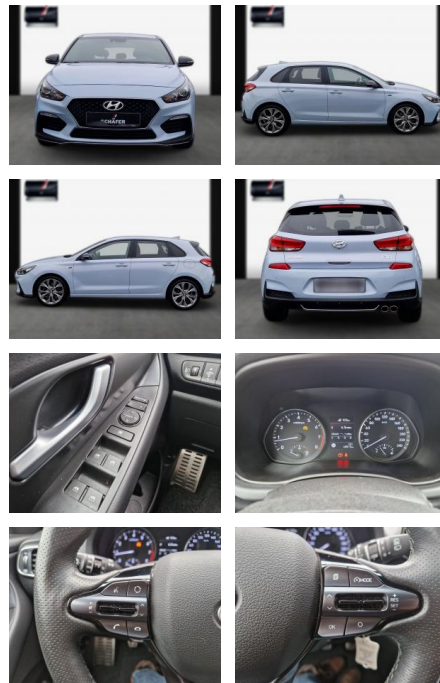

SA13-KJ08153Angebotsnr.:

Erstzulassung:	Kilometer:	Farbe:	Leistung:	Kraftstoffart:
28.05.2019	68.900	Diverse	kW / 0 PS	Benzin

PREIS
17.260 €

FINANZIERUNGSBEISPIEL

Laufzeit: 60 Monate Anzahlung: 25 %
Basis-Finanzierung:* Mtl. Rate:
Zielraten-Finanzierung:** **1110 €**