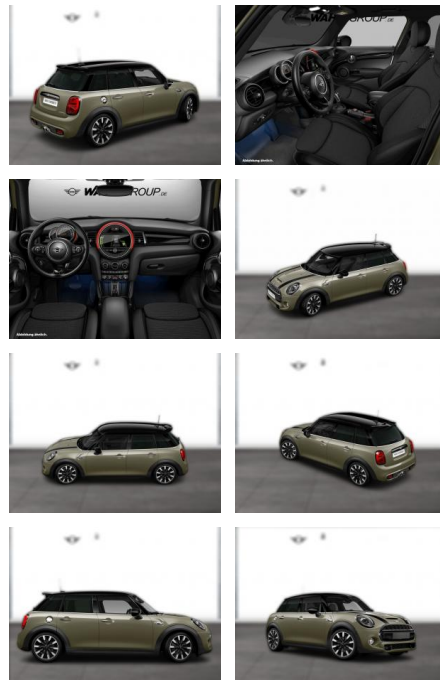

WG05-208351 **Angebotsnr.:**

Erstzulassung:	Kilometer:	Farbe:	Leistung:	Kraftstoffart:
01.04.2021	49.700	Grau	141 kW / 192 PS	Benzin

PREIS
28.170 €

FINANZIERUNGSBEISPIEL
Laufzeit: 60 Monate Anzahlung: 25 %
Basis-Finanzierung:* Mtl. Rate:
Zielraten-Finanzierung:** **179 €**