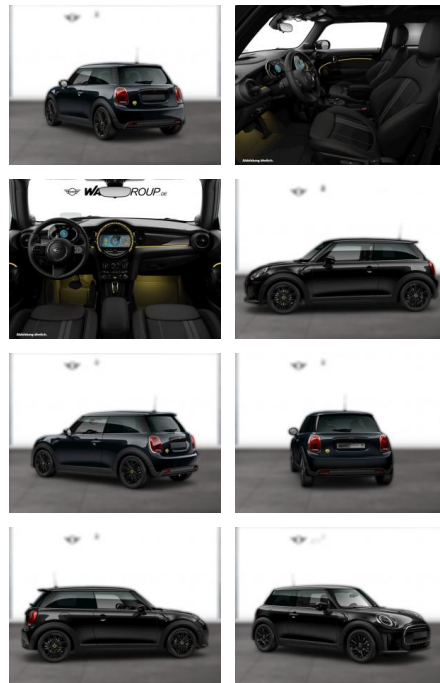

## MINI Cooper SE CLASSIC TRIM NAVI LED HUD

WG05-252318 Angebotsnr.:

Erstzulassung:	Kilometer:	Farbe:	Leistung:	Kraftstoffart:
01.11.2023	19.500	Schwarz	135 kW / 184 PS	Elektro

**PREIS**  
**29.200 €**