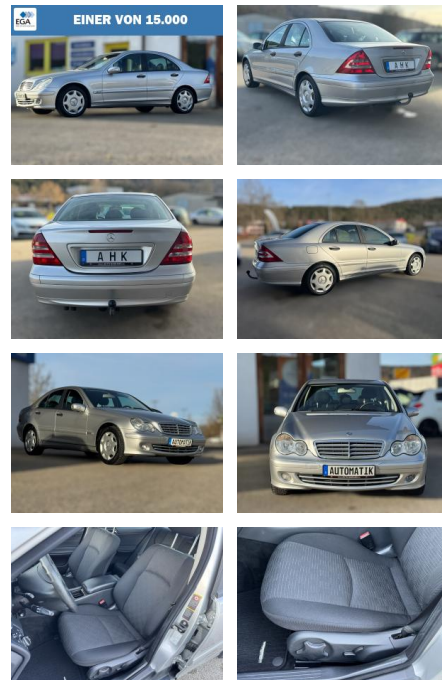

Autoservice Gordon Werner
Scherne 1a - 06268 Barnstädt - Tel.: 034771 / 734917

Ihr Ansprechpartner

Herr Gordon Werner
E-Mail: service@werner-automotive.de
Telefon: 034771 734917

Mercedes-Benz C 200 Classic *Automatik *AHK*GEPF...

DA04-ED2412-1015-0007..

Erstzulassung:	Kilometer:	Farbe:	Leistung:	Kraftstoffart:
06.05.2005	126.000	Silber	120 kW / 163 PS	Benzin

PREIS	FINANZIERUNGSBEISPIEL	
7.370 €	Laufzeit: 60 Monate	Anzahlung: 25 %
	Basis-Finanzierung:**	Mtl. Rate:
	Zielraten-Finanzierung:**	Mtl. Rate: 47 €