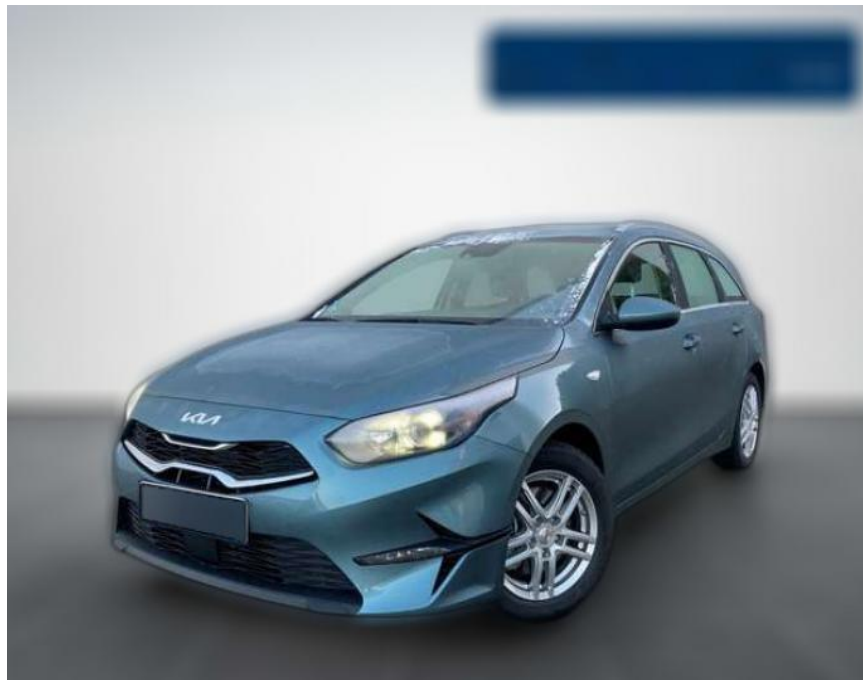

BA02-SI-3890 **Angebotsnr.:**

Erstzulassung:	Kilometer:	Farbe:	Leistung:	Kraftstoffart:
01.10.2023	3.800	Grau	100 kW / 136 PS	Benzin

PREIS
28.690 €

FINANZIERUNGSBEISPIEL
 Laufzeit: 60 Monate Anzahlung: 25 %
 Basis-Finanzierung:* Mtl. Rate:
 Zielraten-Finanzierung:** **182 €**