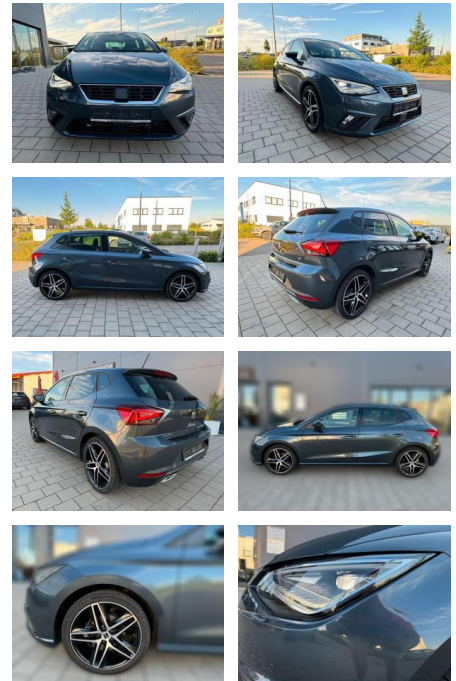

AL37-SI955 **Angebotsnr.:**

Erstzulassung:	Kilometer:	Farbe:	Leistung:	Kraftstoffart:
01.08.2023	17.600	grau	110 kW / 150 PS	Benzin

PREIS
26.640 €

FINANZIERUNGSBEISPIEL
Laufzeit: 60 Monate Anzahlung: 25 %
Basis-Finanzierung:* Mtl. Rate:
Zielraten-Finanzierung:** **1169 €**