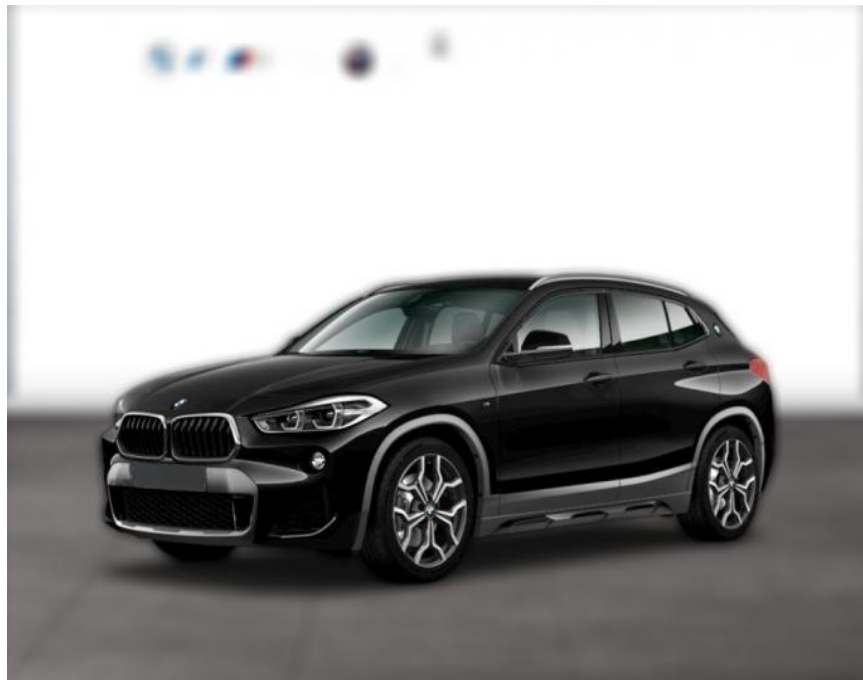

## BMW X2 xDrive20i M SPORT X NAVI LED GRA

WG03-197445 Angebotsnr.:

Erstzulassung:	Kilometer:	Farbe:	Leistung:	Kraftstoffart:
01.05.2018	84.000	Schwarz	141 kW / 192 PS	Benzin

**PREIS**  
**27.140 €**