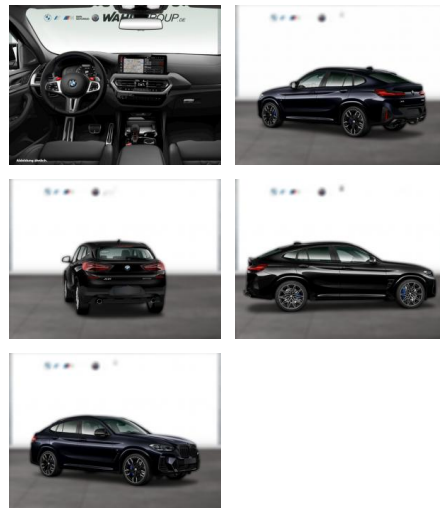

WG04-242807 Angebotsnr.:

Erstzulassung:	Kilometer:	Farbe:	Leistung:	Kraftstoffart:
01.05.2023	87.800	Schwarz	375 kW / 510 PS	Benzin

PREIS
65.250 €

FINANZIERUNGSBEISPIEL

Laufzeit: 60 Monate Anzahlung: 25 %
Basis-Finanzierung:* Mtl. Rate:
Zielraten-Finanzierung:** **414 €**