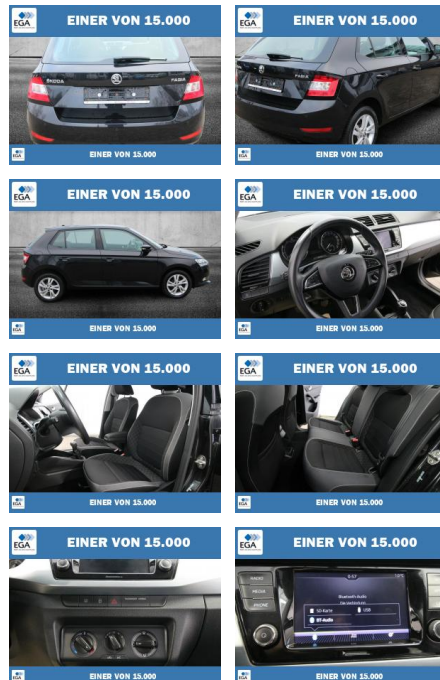

## Skoda Fabia 1.0 MPI Ambition Plus KLIMA+ALU

PW01-60648-03 Angebotsnr.:

<b>Erstzulassung:</b>	<b>Kilometer:</b>	<b>Farbe:</b>	<b>Leistung:</b>	<b>Kraftstoffart:</b>
01.11.2018	65.132	Schwarz	55 kW / 75 PS	Benzin