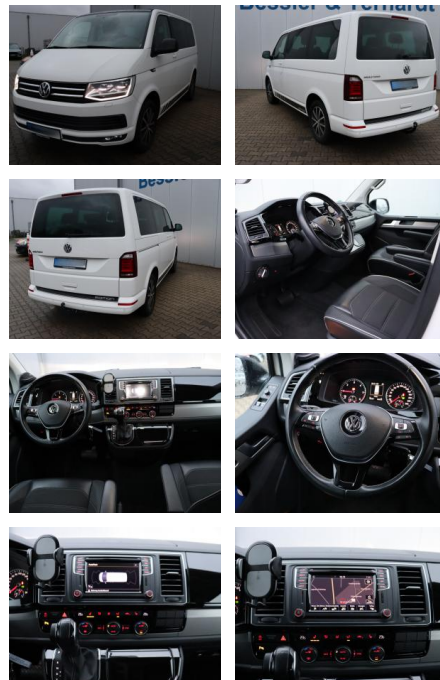

AB08-87484 **Angebotsnr.:**

Erstzulassung:	Kilometer:	Farbe:	Leistung:	Kraftstoffart:
29.07.2019	59.000	Weiß	110 kW / 150 PS	Diesel

PREIS
47.040 €

FINANZIERUNGSBEISPIEL

Laufzeit: 60 Monate Anzahlung: 25 %
Basis-Finanzierung:* Mtl. Rate:
Zielraten-Finanzierung:** **299 €**