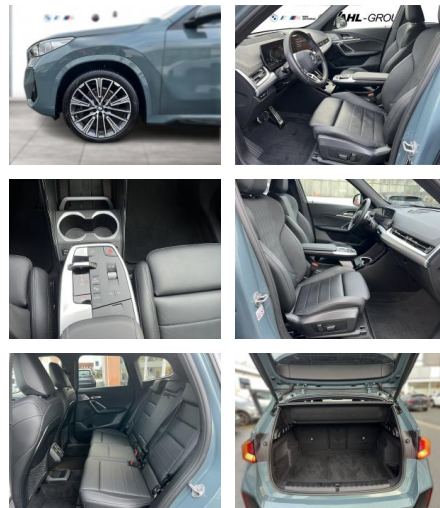

WG09-096146 Angebotsnr.:

Erstzulassung:	Kilometer:	Farbe:	Leistung:	Kraftstoffart:
01.10.2022	81.383	Grau	160 kW / 218 PS	Benzin

PREIS
46.710 €

FINANZIERUNGSBEISPIEL

Laufzeit: 60 Monate Anzahlung: 25 %
Basis-Finanzierung:* Mtl. Rate:
Zielraten-Finanzierung:** **297 €**