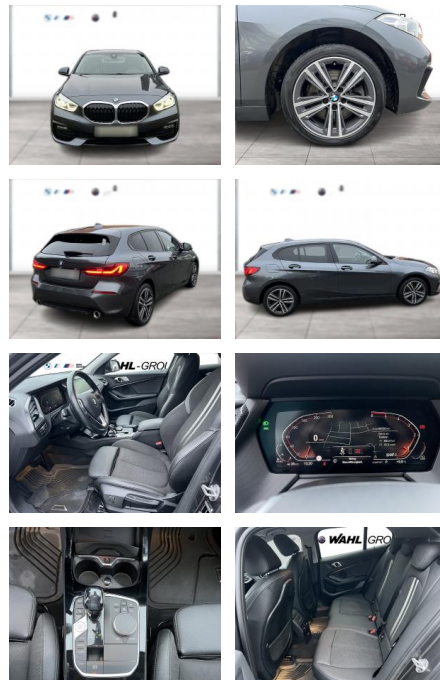

Autoservice Gordon Werner
Scherne 1a - 06268 Barnstädt - Tel.: 034771 / 734917

Ihr Ansprechpartner

Herr Gordon Werner
E-Mail: service@werner-automotive.de
Telefon: 034771 734917

BMW 120d xDrive Sport Line HeadUp LED Navi

WG09-220396 Angebotsnr.:

Erstzulassung:	Kilometer:	Farbe:	Leistung:	Kraftstoffart:
01.07.2020	84.548	Grau	140 kW / 190 PS	Diesel

PREIS
30.230 €

FINANZIERUNGSBEISPIEL

Laufzeit: 60 Monate   Anzahlung: 25 %
Basis-Finanzierung:*   Mtl. Rate:
Zielraten-Finanzierung:** **192 €**

* Basisfinanzierung: Anzahlung: 7.558 Euro, Laufzeit: 60 Monate, Nettodarlehen: 22.673 Euro, Gesamtbetrag: 32.492 Euro, Zinssätze: 3.92% Sollz. (gebunden), 3.99% eff.
** Zielratenfinanzierung: Anzahlung: 7.558 Euro, Laufzeit: 60 Monate, Nettodarlehen: 22.673 Euro, Zielrate: 15.115 Euro, Gesamtbetrag: 34.000 Euro, Zinssätze: 3.92% Sollz. (gebunden), 3.99% eff.,

Vermittlung für: Santander Consumer Bank
Repräsentatives Beispiel gem. § 17 Abs. 4 PAngV. Diese Finanzierungsangebote sind Beispiele. Gerne ermitteln wir für Sie Ihr individuelles Angebot.

Ausstattung

Sicherheit

- PDC Park Distance Control hinten
- Anti-Blockiersystem ABS
- Antischlupfregelung ASC+T
- elektronische Stabilitätskontrolle (ESP / DSP)
- Servolenkung
- Regensensor
- Wegfahrsperre
- Kindersitzbefestigung
- Allrad
- PDC Park Distance Control vorne

Multimedia

- Radio
- Navigation mit Bildschirm
- MP3 Anschluss
- Head UP Display
- Bluetooth

Komfort

- Zentralverriegelung
- Bordcomputer

Interieur

- Multifunktionslenkrad
- Sportsitze
- el. Fensterheber
- Sitzheizung

Exterieur

- Leichtmetallfelgen
- metallic
- Nebelscheinwerfer

Umwelt

- Partikelfilter

Weiteres

- Diesel
- Lichtsensor

- elektrische Aussenspiegel
- Start Stop Automatik
- Nichtraucher
- Sportpaket
- Ablagenpaket
- ABS
- Active Guard Plus
- Aktiver Fußgängerschutz
- Alarmanlage
- Armauflage vorn
- Außen-/Innenspiegel mit Abblendautomatik
- Außenausstattung: Shadow-Line Hochglanz
- Außenspiegel elektr. anklappbar
- Ausstattungs-Paket: Connected Professional
- Auto Start/Stop Funktion
- Automatic Getriebe Steptronic
- Beifahrerairbag
- Beifahrerairbag-Deaktivierung
- Bluetooth

STÄNDIG ÜBER 15.000 FAHRZEUGE IM BESTAND!