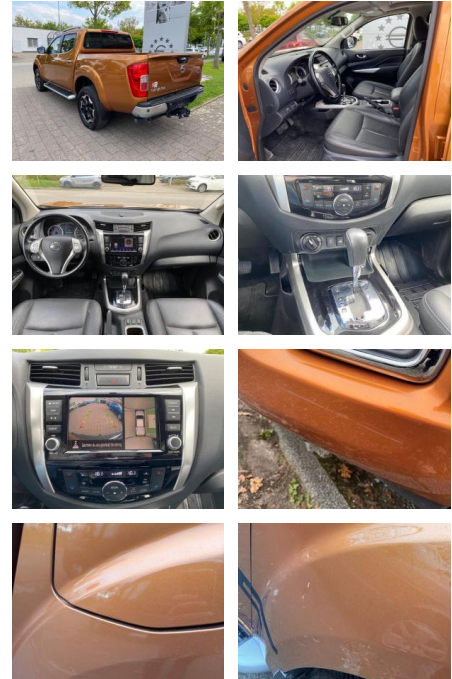

AK78-AK2412-11162918

VERKAUFT

Erstzulassung:	Kilometer:	Farbe:	Leistung:	Kraftstoffart:
29.11.2019	100.500		120 kW / 163 PS	Diesel

PREIS
29.830 €

FINANZIERUNGSBEISPIEL

Laufzeit: 60 Monate Anzahlung: 25 %
Basis-Finanzierung:* Mtl. Rate:
Zielraten-Finanzierung:** **189 €**