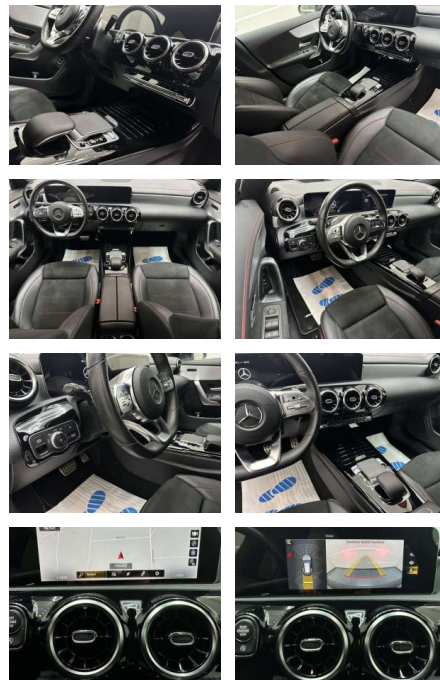

Autoservice Gordon Werner
Scherne 1a - 06268 Barnstädt - Tel.: 034771 / 734917

Ihr Ansprechpartner

Herr Gordon Werner
E-Mail: service@werner-automotive.de
Telefon: 034771 734917

Mercedes-Benz CLA 180 AMG LINE "HEAD UP-NAVI"

AC15-49

Angebotsnr.:

Erstzulassung:	Kilometer:	Farbe:	Leistung:	Kraftstoffart:
01.04.2021	49.000	Schwarz	100 kW / 136 PS	Benzin

PREIS
29.000 €

FINANZIERUNGSBEISPIEL

Laufzeit: 60 Monate   Anzahlung: 25 %
Basis-Finanzierung:*   Mtl. Rate:
Zielraten-Finanzierung:** **184 €**

* Basisfinanzierung: Anzahlung: 7.250 Euro, Laufzeit: 60 Monate, Nettodarlehen: 21.750 Euro, Gesamtbetrag: 31.170 Euro, Zinssätze: 3,92% Sollz. (gebunden), 3,99% eff.
** Zielratenfinanzierung: Anzahlung: 7.250 Euro, Laufzeit: 60 Monate, Nettodarlehen: 21.750 Euro, Zielrate: 14.500 Euro, Gesamtbetrag: 32.616 Euro, Zinssätze: 3,92% Sollz. (gebunden), 3,99% eff.,

Vermittlung für: Santander Consumer Bank
Repräsentatives Beispiel gem. § 17 Abs. 4 PAngV. Diese Finanzierungsangebote sind Beispiele. Gerne ermitteln wir für Sie Ihr individuelles Angebot.

Ausstattung

Sicherheit

- Anti-Blockiersystem ABS

Multimedia

- Radio

Weiteres

- Herzlich willkommen bei der Autocenter Stolberg GmbH
- Ihrem kompetenten Partner für hochwertige Gebrauchtwagen! Bei uns finden Sie eine sorgfältig ausgewählte Auswahl an Fahrzeugen unterschiedlicher Marken und Modelle
- die alle gründlich geprüft und zu attraktiven Konditionen angeboten werden
  Ihr Fahrzeughandel aus der Städteregion Aachen seit 1990. Garantie bis zu 60 Monate gegen Aufpreis möglich
  Inzahlungnahme zum marktgerechten Preis
  Finanzierung zu TOP Konditionen

- elektr. verstellbar Media-Display
  Metallic-Lackierung Mittelkonsole vorn mit Rollo / Ablage Navigationssystem:
  Festplattenavigation Park-Paket
  Fahrassistenz-System: aktiver Park-Assistent Rückfahrkamera
  Reifen-Reparaturset (Tirefit)
  Scheinwerfer LED High Performance
  Seitenscheiben hinten und Heckscheibe abgedunkelt Service-System: MBUX
  Augmented Reality für Navigation
  Sitz-Komfort-Paket Sitzheizung vorn
  Smartphone integriert Spiegel-Paket
  Außenspiegel elektr. anklappbar
  Außen-/Innenspiegel mit
  Abblendautomatik Sprachbediensystem
  Erweiterte Funktionen (MBUX) Touchpad (Mittelkonsole) Vorrüstung car sharing
  Serienausstattung: Airbag Beifahrerseite abschaltbar Airbag Fahrer-/Beifahrerseite

- unten abgeflacht Lenkrad (Sport) mit Multifunktion Direktlenkung mit variabler Lenkkräft-Unterstützung
  Elektron. Stabilitäts-Programm (ESP)
  Fahrassistenz-System: Agility Select / Dynamic Select (Fahrmodusschalter)
  Fahrassistenz-System: aktiver Bremsassistent Fahrassistenz-System: aktiver Spurhalteassistent
  Fahrassistenz-System: Geschwindigkeitslimit-Assistent Fahrzeug Setup (Onlinedienste / Apps)
  Fahrzeug-Monitoring (Fahrzeugortungssystem) Fensterheber elektrisch vorn + hinten Getriebe 7-Gang - Doppelkupplungsgetriebe DCT
  Karosserie: 5-türig Keyless Go
  Startanlage Knieairbag Fahrerseite
  Kommunikationsmodul (LTE) Vorbereitung Mercedes me connect Kopf-Airbag-System (Windowbag) Kühlergrill Diamant-Optik

STÄNDIG ÜBER 15.000 FAHRZEUGE IM BESTAND!