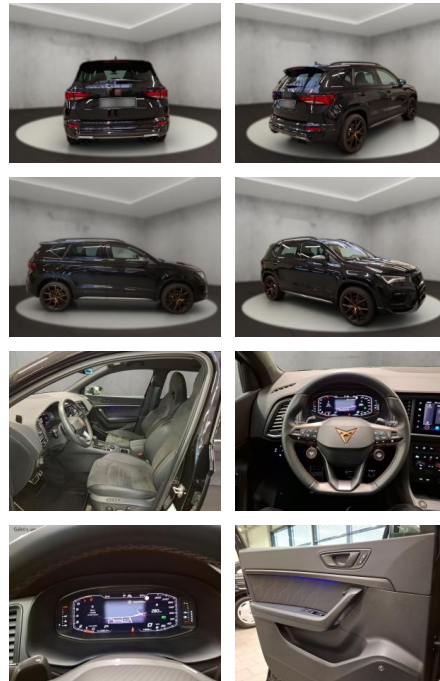

Erstzulassung:	Kilometer:	Farbe:	Leistung:	Kraftstoffart:
30.10.2023	4.117	Schwarz	221 kW / 300 PS	Benzin

PREIS
43.640 €

FINANZIERUNGSBEISPIEL

Laufzeit: 60 Monate Anzahlung: 25 %
Basis-Finanzierung:* Mtl. Rate:
Zielraten-Finanzierung:** **277 €**