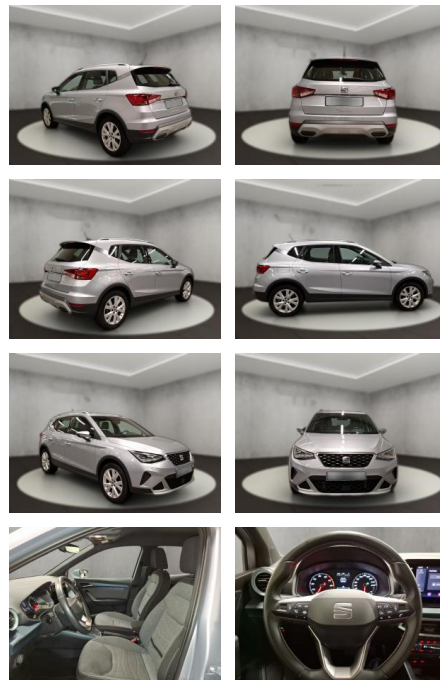

AH54-11452 **Angebotsnr.:**

Erstzulassung:	Kilometer:	Farbe:	Leistung:	Kraftstoffart:
28.04.2022	21.422	Silber	81 kW / 110 PS	Benzin

PREIS
21.080 €

FINANZIERUNGSBEISPIEL

Laufzeit: 60 Monate Anzahlung: 25 %
Basis-Finanzierung:* Mtl. Rate:
Zielraten-Finanzierung:** **134 €**