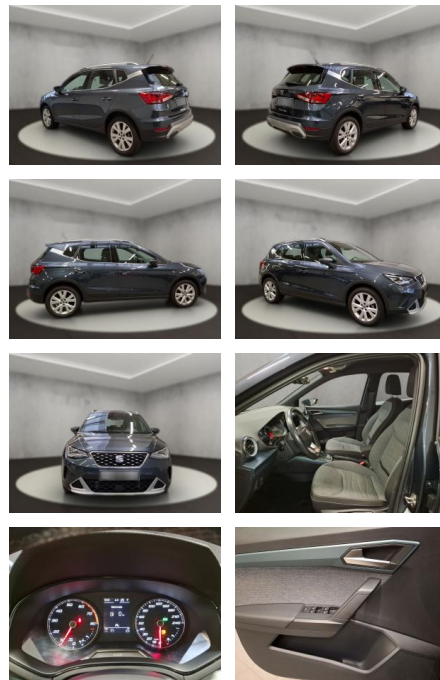

Autoservice Gordon Werner
Scherne 1a - 06268 Barnstädt - Tel.: 034771 / 734917

Ihr Ansprechpartner

Herr Gordon Werner
E-Mail: service@werner-automotive.de
Telefon: 034771 734917

Seat Arona Xperience 1.0 TSI 7-Gang DSG

AH54-11455 **Angebotsnr.:**

Erstzulassung:	Kilometer:	Farbe:	Leistung:	Kraftstoffart:
02.05.2022	28.654	Grau	81 kW / 110 PS	Benzin

PREIS
21.080 €

FINANZIERUNGSBEISPIEL

Laufzeit: 60 Monate   Anzahlung: 25 %
Basis-Finanzierung:*   Mtl. Rate:
Zielraten-Finanzierung:** **134 €**

* Basisfinanzierung: Anzahlung: 5.270 Euro, Laufzeit: 60 Monate, Nettodarlehen: 15.810 Euro, Gesamtbetrag: 22.657 Euro, Zinssätze: 3.92% Sollz. (gebunden), 3.99% eff.
** Zielratenfinanzierung: Anzahlung: 5.270 Euro, Laufzeit: 60 Monate, Nettodarlehen: 15.810 Euro, Zielrate: 10.540 Euro, Gesamtbetrag: 23.708 Euro, Zinssätze: 3.92% Sollz. (gebunden), 3.99% eff.,

Vermittlung für: Santander Consumer Bank
Repräsentatives Beispiel gem. § 17 Abs. 4 PAngV. Diese Finanzierungsangebote sind Beispiele. Gerne ermitteln wir für Sie Ihr individuelles Angebot.

Ausstattung

Sicherheit

- PDC Park Distance Control hinten
- Anti-Blockiersystem ABS
- Antischlupfregelung ASC+T
- elektronische Stabilitätskontrolle (ESP / DSP)
- Servolenkung
- Regensensor
- Wegfahrsperre
- Kindersitzbefestigung
- Climatronic mit Stauluftregelung
- FCKW-frei
- SBBR-Leuchte in LED-Technik
- Tagesfahrlicht mit Assistenzfahrlicht u.Coming- Leaving-home Funktion manuell
- Einparkhilfe
- Start/Stop-Anlage mit Rekuperation
- Wegfahrsperre elektronisch
- Außenspiegel
- elektrisch anklappbar und elektrisch

- Sonnenblenden mit Spiegel
- Airbag-Label auf Beifahrersonnenblende
- Seitenairbag vorn
- mit Kopfairbag
- Fensterheber mit Komfortschaltung und Abschalticherung
- elektrisch
- Zentralverriegelung "Keyless-Entry" ohne Safesicherung
- Abgaskonzept
- EU6 AP
- Kindersitzverankerung für Kindersitzsystem ISO FIX
- Servolenkung
- Überhang hinten
- kurz
- Fußgänger- und Radfahrschutzmaßnahmen erweitert und vorausschauend
- Batterie 320A (49Ah)
- 7-Gang-Automatikgetriebe "A7"

- LED- Hauptscheinwerfer mit Linse
- Privater Notruf
- *

Multimedia

- Radio
- Navigation mit Bildschirm
- 6 Lautsprecher (passiv)
- Extern
- USB Typ-C nur Datenbuchse(n)
- Digitaler Radioempfang
- Mirror Link plus Wireless "App" plus RSE (Vorbereitung)
- Navigationsgerät-High
- Navigationssystem
- Sprachsteuerung
- *Technik &

Komfort

- Zentralverriegelung

STÄNDIG ÜBER 15.000 FAHRZEUGE IM BESTAND!