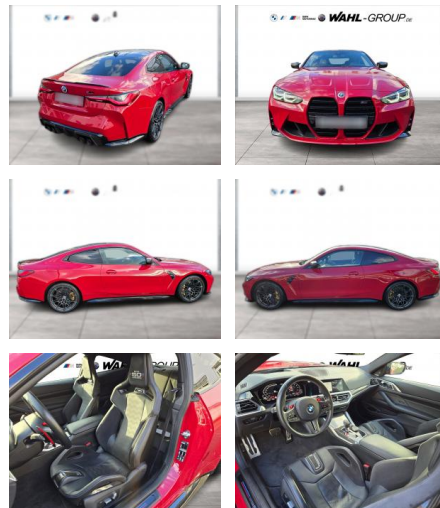

WG03-241501 Angebotsnr.:

Erstzulassung:	Kilometer:	Farbe:	Leistung:	Kraftstoffart:
01.11.2022	20.700	Rot	375 kW / 510 PS	Benzin

PREIS
87.910 €

FINANZIERUNGSBEISPIEL

Laufzeit: 60 Monate Anzahlung: 25 %
Basis-Finanzierung:* Mtl. Rate:
Zielraten-Finanzierung:** **558 €**