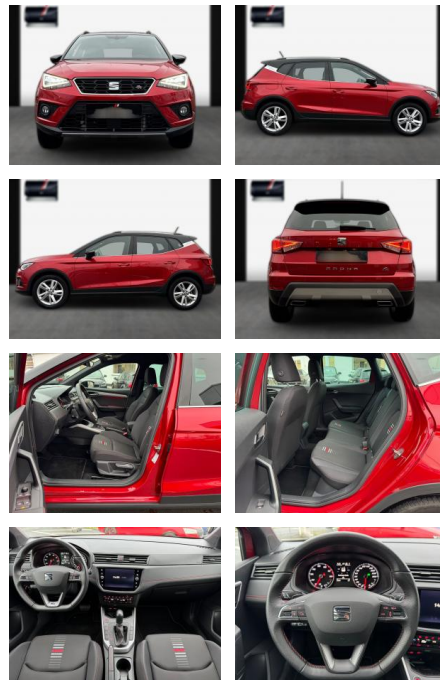

Ihr Ansprechpartner

Herr Gordon Werner
E-Mail: service@werner-automotive.de
Telefon: 034771 734917

Autoservice Gordon Werner
Scherne 1a - 06268 Barnstädt - Tel.: 034771 / 734917

Seat Arona Aut. FR/Navi/ACC/LED/17"

SA13-MR029500 Angebotsnr.:

Erstzulassung:	Kilometer:	Farbe:	Leistung:	Kraftstoffart:
08.12.2020	29.300	Diverse	110 kW / 150 PS	Benzin

PREIS
22.820 €

FINANZIERUNGSBEISPIEL

Laufzeit: 60 Monate   Anzahlung: 25 %
Basis-Finanzierung:*   Mtl. Rate:
Zielraten-Finanzierung:** **145 €**

* Basisfinanzierung: Anzahlung: 5.705 Euro, Laufzeit: 60 Monate, Nettodarlehen: 17.115 Euro, Gesamtbetrag: 24.527 Euro, Zinssätze: 3.92% Sollz. (gebunden), 3.99% eff.
** Zielratenfinanzierung: Anzahlung: 5.705 Euro, Laufzeit: 60 Monate, Nettodarlehen: 17.115 Euro, Zielrate: 11.410 Euro, Gesamtbetrag: 25.665 Euro, Zinssätze: 3.92% Sollz. (gebunden), 3.99% eff.,

Vermittlung für: Santander Consumer Bank
Repräsentatives Beispiel gem. § 17 Abs. 4 PAngV. Diese Finanzierungsangebote sind Beispiele. Gerne ermitteln wir für Sie Ihr individuelles Angebot.

Ausstattung

Sicherheit

- Notbremsassistent
- Reifendruckkontrollsystem
- Totwinkel-Assistent
- **Elektron. Stabilitätskontrolle (ESC); ESP; ABS; ASR; Kopf-Airbag-System; Airbag Beifahrerseite abschaltbar; Seitenairbag; Airbag Fahrer-/Beifahrerseite; Elektron. Differentialsperre (EDS); Elektron. Querdifferentialsperre (XDS); Innenspiegel mit Ablendautomatik; Außentemperaturanzeige; Heckscheibenwischer; Elektr. Bremskraftverteilung; Start/Stop-Anlage; Otto-Partikelfilter (OPF); Servolenkung; Heckscheibe heizbar; Wegfahrsperr (elektronisch); Motor 1**
- 5 Ltr. - 110 kW 16V TSI ACT
- *

Multimedia

- USB
- Sprachsteuerung
- Touchscreen
- **Audio-Navigationssystem mit Touchscreen Farbbildschirm; Bluetooth-Schnittstelle mit Freisprecheinrichtung integriert; USB-Schnittstelle vorn (2-fach**
- Typ C); Full Link (MirrorLink
- Apple CarPlay und Android Auto); Sprachsteuerungs-System; Radioempfang digital (DAB+); Touch Screen; Mobile Online Dienste Seat Connect; Induktionsladeschale für Smartphone; 6 Lautsprecher
- ***Assistenzsysteme: Automatische Distanzregelung ACC; Berganfahr-Assistent (Hill-Holder); Totwinkel-Assistent mit Auspark-Assistent; Spurwechselassistent (Blind Spot Detection);**

- ***Innen: Klimaanlage Climatronic 2-Zonen; Klima-Komfort-Paket; Lenkrad (Leder) mit Multifunktion; Innenraumfilter; Pollenfilter; Fensterheber elektrisch; Bordcomputer; Kombiinstrument digital (8 Zoll); Gepäckraumabdeckung / Rollo; Lenksäule (Lenkrad) verstellbar; Lenksäule (Lenkrad) höhenverstellbar; Dachhimmel schwarz; Steckdose (12V-Anschluß) vorn; Armaturentafel Leder-Optik**
- ***Sitze + Polster: Sitzheizung vorn; Mittelarmlehne vorn; Sitze vorn höhenverstellbar; Sitz vorn links höhenverstellbar; Sportsitze vorn; Rücksitzlehne geteilt/klappbar (1/3-2/3); Sitz vorn rechts höhenverstellbar; Kopfstützen hinten; Kopfstützen vorn; Isofix-Aufnahmen für Kindersitz**
- ***Aussen: Zentralverriegelung mit**

STÄNDIG ÜBER 15.000 FAHRZEUGE IM BESTAND!