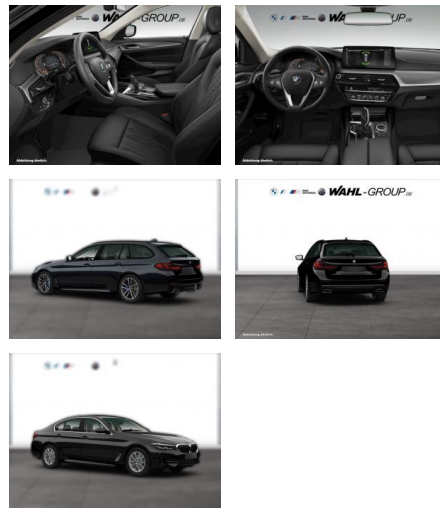

WG05-226576 Angebotsnr.:

Erstzulassung:	Kilometer:	Farbe:	Leistung:	Kraftstoffart:
01.06.2021	76.149	Schwarz	140 kW / 190 PS	Diesel

PREIS
38.470 €

FINANZIERUNGSBEISPIEL

Laufzeit: 60 Monate Anzahlung: 25 %
Basis-Finanzierung:* Mtl. Rate:
Zielraten-Finanzierung:** **244 €**