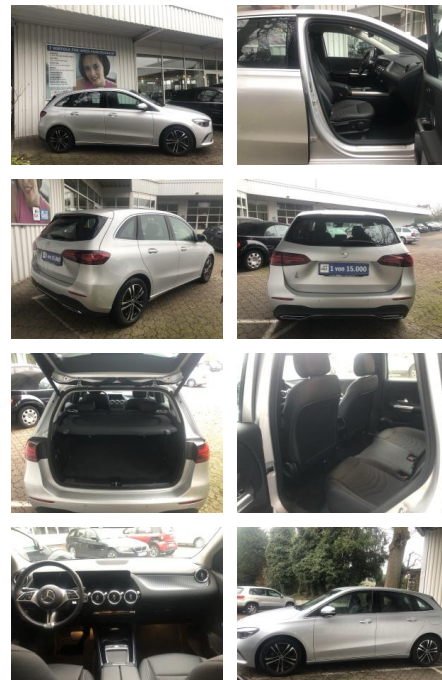

FL00-W8429WAngebotsnr.:

Erstzulassung:	Kilometer:	Farbe:	Leistung:	Kraftstoffart:
11.07.2023	15.381	iridiumsilber	100 kW / 136 PS	Benzin

PREIS	FINANZIERUNGSBEISPIEL	
30.870 €	Laufzeit: 60 Monate	Anzahlung: 25 %
	Basis-Finanzierung:**	Mtl. Rate:
	Zielraten-Finanzierung:**	196 €