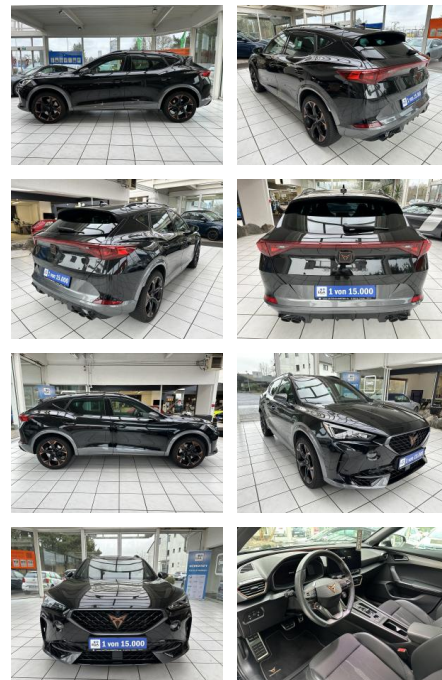

VN01-MS2412-A02-57000

VERKAUFT

Erstzulassung:	Kilometer:	Farbe:	Leistung:	Kraftstoffart:	Verbr. komb.	CO2-Emission	CO2-Klasse (WLTP)
27.10.2022	19.000		228 kW / 310 PS	Benzin	8,7 l/100km	197 g/km	G

PREIS
35.460 €