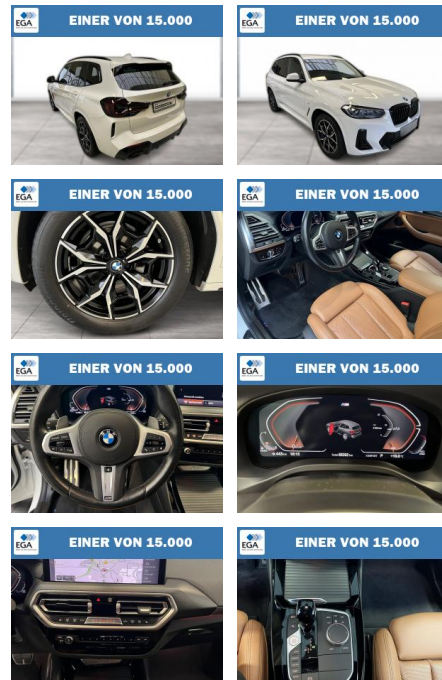

WG08-232719 Angebotsnr.:

Erstzulassung:	Kilometer:	Farbe:	Leistung:	Kraftstoffart:
01.12.2021	68.389	Weiß	140 kW / 190 PS	Diesel

PREIS
47.740 €

FINANZIERUNGSBEISPIEL
Laufzeit: 60 Monate Anzahlung: 25 %
Basis-Finanzierung:* Mtl. Rate:
Zielraten-Finanzierung:** **303 €**