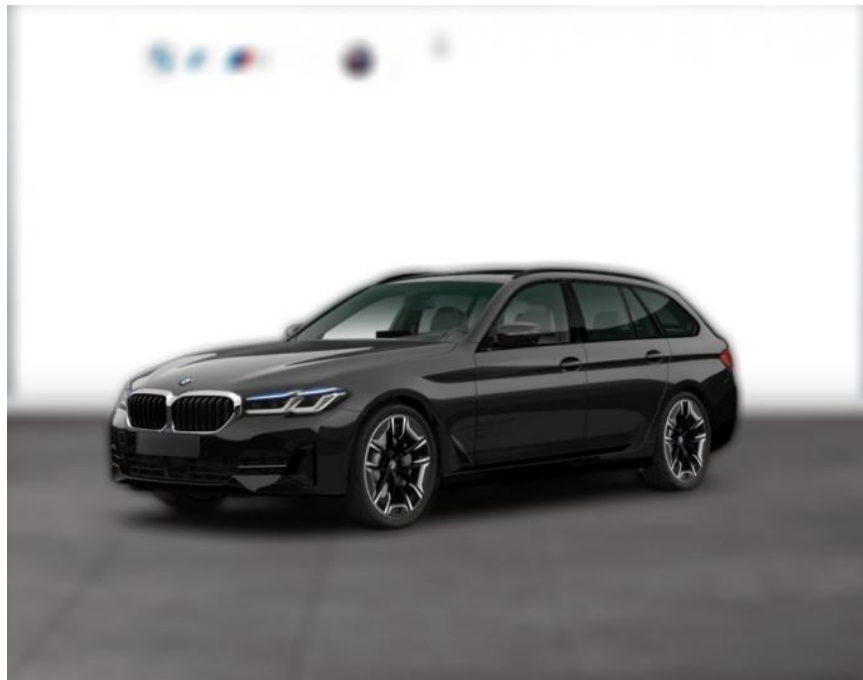

## BMW 540i xDrive TOURING LC PROF LASER AHK

WG03-222911 Angebotsnr.:

Erstzulassung:	Kilometer:	Farbe:	Leistung:	Kraftstoffart:
01.11.2020	81.400	Schwarz	245 kW / 333 PS	Benzin

**PREIS**  
**46.710 €**

**FINANZIERUNGSBEISPIEL**  
 Laufzeit: 60 Monate      Anzahlung: 25 %  
 Basis-Finanzierung:\*      Mtl. Rate:  
 Zielraten-Finanzierung:\*\* **297 €**