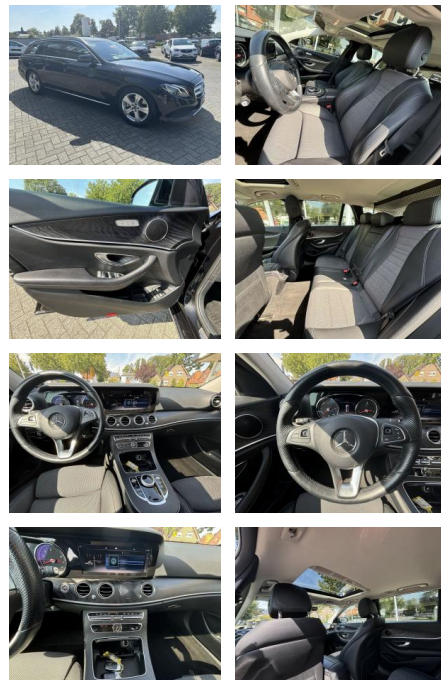

Ihr Ansprechpartner

Herr Gordon Werner
E-Mail: service@werner-automotive.de
Telefon: 034771 734917

Autoservice Gordon Werner
Scherne 1a - 06268 Barnstädt - Tel.: 034771 / 734917

Mercedes-Benz E 250 250

WS04-442182 **Angebotsnr.:**

Erstzulassung:	Kilometer:	Farbe:	Leistung:	Kraftstoffart:
10.03.2018	128.891	Diverse	155 kW / 211 PS	Benzin

PREIS
25.910 €

FINANZIERUNGSBEISPIEL

Laufzeit: 60 Monate   Anzahlung: 25 %
Basis-Finanzierung:*   Mtl. Rate:
Zielraten-Finanzierung:** **165 €**

* Basisfinanzierung: Anzahlung: 6.478 Euro, Laufzeit: 60 Monate, Nettodarlehen: 19.433 Euro, Gesamtbetrag: 27.849 Euro, Zinssätze: 3.92% Sollz. (gebunden), 3.99% eff.
** Zielratenfinanzierung: Anzahlung: 6.478 Euro, Laufzeit: 60 Monate, Nettodarlehen: 19.433 Euro, Zielrate: 12.955 Euro, Gesamtbetrag: 29.141 Euro, Zinssätze: 3.92% Sollz. (gebunden), 3.99% eff.,

Vermittlung für: Santander Consumer Bank
Repräsentatives Beispiel gem. § 17 Abs. 4 PAngV. Diese Finanzierungsangebote sind Beispiele. Gerne ermitteln wir für Sie Ihr individuelles Angebot.

Ausstattung

Sicherheit

- Müdigkeitswarnsystem
- Notbremsassistent
- Notrufsystem
- Reifendruckkontrollsystem
- Totwinkel-Assistent
- Spurhalteassistent

Komfort

- Elektrische Heckklappe
- Lederlenkrad
- * Außenspiegel abklappbar *
- Außenspiegel elektr. * Einparkhilfe (PDC) mit Kamera * Einparkhilfe (PDC) selbstlenkend * Einparkhilfe (PDC)
- Sensoren hinten * Elektr. Fensterheber *
- Elektr. Fensterheber vorne/hinten *
- Elektrische Heckklappe * Elektrische Sitze * keyless-Go * Klimaanlage *
- Klimaautomatik * Klimaautomatik 2 Zonen
- Lederlenkrad * Luftfederung *

- 5x17 (5-Speichen) * Luftfederung mit Niveauregulierung Hinterachse *
- Media-Display * Mercedes-Benz Notrufsystem * Metallic-Lackierung *
- Mittelkonsole Edelholz Esche * schwarz * Motor 2
- 0 Ltr. - 155 kW CGI KAT *
- Navigationsmodul Garmin MAP Pilot *
- Navigations-Paket * Park-Paket *
- PRE-SAFE-System *
- Reifendruck-Kontrollsystem *
- Reifen-Reparaturset (Tirefit) *
- Rückfahrkamera * Rücksitzlehne geteilt / klappbar * Schadstoffarm nach Abgasnorm Euro 6 * Scheibenwaschanlage beheizt * Scheibenwischer mit Regensensor * Scheinwerfer LED High Performance * Schiebe-/Hebedach elektrisch (Glas) * Seitenairbag (Sidebag) vorn * Seitenschweller
- Wagenfarbe * Servolenkung * Sitzbezug /

- Finanzierung oder Leasing möglich. *
- Eine riesen Auswahl weiterer Angebote finden Sie auf unseren Internetseiten. *
- Den genauen Ausstattungsumfang erhalten Sie von unserem Verkaufspersonal
- bitte kontaktieren Sie uns. *
- Änderungen
- Irrtümer und Zwischenverkauf vorbehalten.

Exterieur

- Luftfederung

Weiteres

- •

STÄNDIG ÜBER 15.000 FAHRZEUGE IM BESTAND!