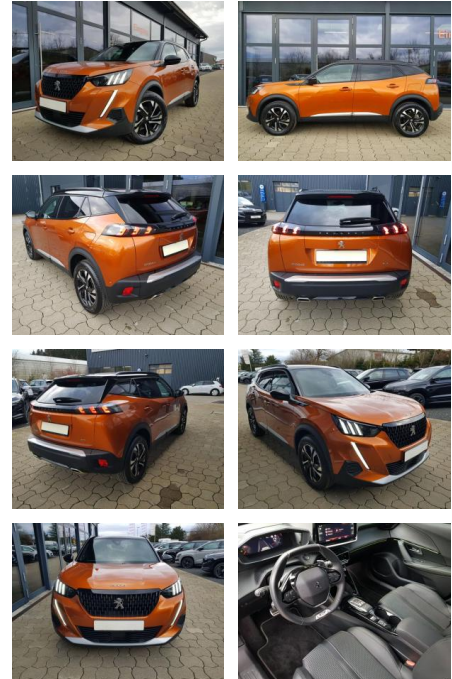

Ihr Ansprechpartner

Herr Gordon Werner
E-Mail: service@werner-automotive.de
Telefon: 034771 734917

Autoservice Gordon Werner
Scherne 1a - 06268 Barnstädt - Tel.: 034771 / 734917

Peugeot 2008 GT 1,2 Automatik 96KW/130PS Navi,

AI08-215749 **Angebotsnr.:**

Erstzulassung:	Kilometer:	Farbe:	Leistung:	Kraftstoffart:
01.09.2023	15.850	Orange	96 kW / 131 PS	Benzin

PREIS
23.340 €

FINANZIERUNGSBEISPIEL

Laufzeit: 60 Monate Anzahlung: 25 %
Basis-Finanzierung:* Mtl. Rate:
Zielraten-Finanzierung:** **148 €**

- Lenkrad: in Sportausführung
- Lichttechnik: LED-Rückleuchten
- Farben: Orange
- Assistenzsysteme: Toter-Winkel-Assistent
- Antriebsart *: Verbrennungsmotor (ICE) sofort lieferbar

STÄNDIG ÜBER 15.000 FAHRZEUGE IM BESTAND!