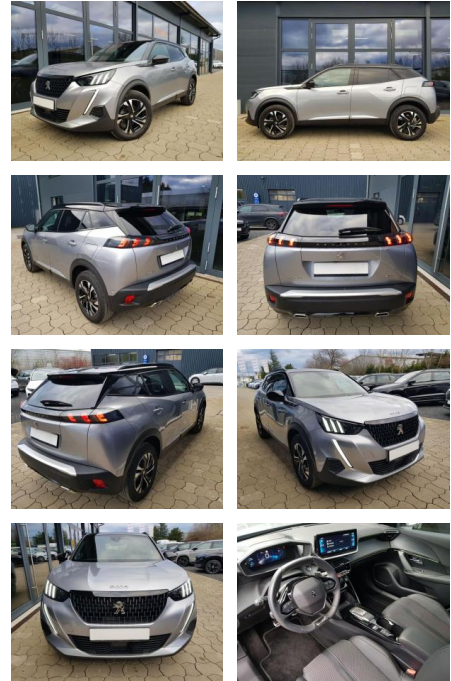

Autoservice Gordon Werner
Scherne 1a - 06268 Barnstädt - Tel.: 034771 / 734917

Ihr Ansprechpartner

Herr Gordon Werner
E-Mail: service@werner-automotive.de
Telefon: 034771 734917

Peugeot 2008 GT 1,2 Automatik 96KW/130PS Navi,

AI08-215740 **Angebotsnr.:**

Erstzulassung:	Kilometer:	Farbe:	Leistung:	Kraftstoffart:
01.08.2023	14.600	Silber	96 kW / 131 PS	Benzin

PREIS
23.340 €

FINANZIERUNGSBEISPIEL

Laufzeit: 60 Monate Anzahlung: 25 %
Basis-Finanzierung:* Mtl. Rate:
Zielraten-Finanzierung:** **148 €**

- Lenkrad: in Sportausführung
- Lichttechnik: LED-Rückleuchten
- Farben: Silber
- Assistenzsysteme: Toter-Winkel-Assistent
- Antriebsart *: Verbrennungsmotor (ICE) sofort lieferbar

STÄNDIG ÜBER 15.000 FAHRZEUGE IM BESTAND!