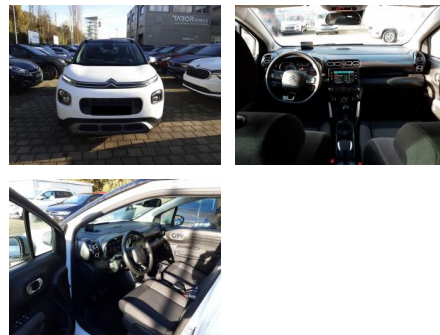

AT27-GW-ABO **Angebotsnr.:**

Erstzulassung:	Kilometer:	Farbe:	Leistung:	Kraftstoffart:
03.12.2018	66.300	Weiß	81 kW / 110 PS	Benzin

PREIS
12.660 €

FINANZIERUNGSBEISPIEL

Laufzeit: 60 Monate Anzahlung: 25 %
Basis-Finanzierung:* Mtl. Rate:
Zielraten-Finanzierung:** Mtl. Rate: **80 €**