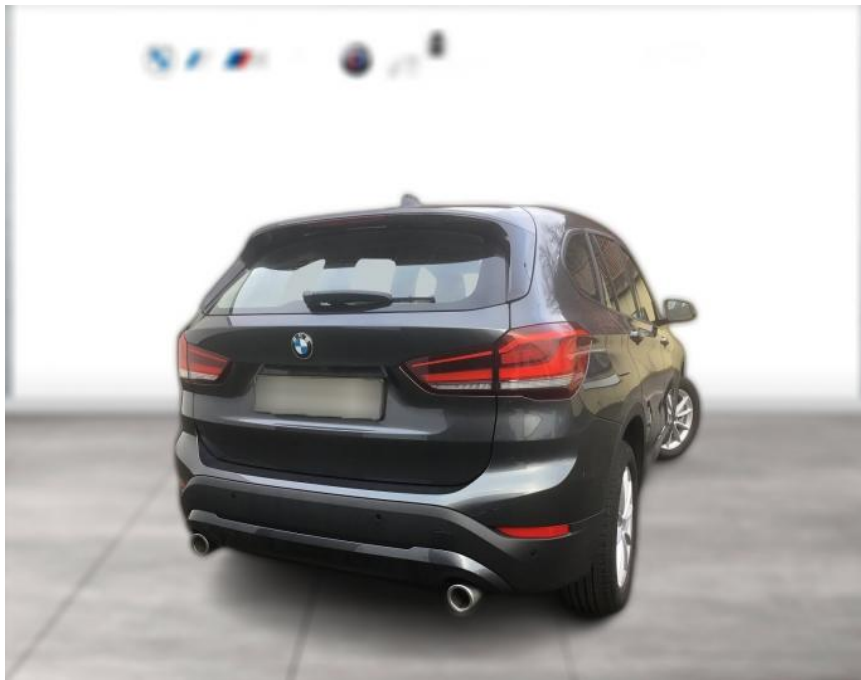

## BMW X1 xDrive20i ADVANTAGE NAVI LED RFK

WG01-216552 Angebotsnr.:

Erstzulassung:	Kilometer:	Farbe:	Leistung:	Kraftstoffart:
01.03.2020	18.700	Grau	141 kW / 192 PS	Benzin

**PREIS**  
**31.160 €**

**FINANZIERUNGSBEISPIEL**  
Laufzeit: 60 Monate      Anzahlung: 25 %  
Basis-Finanzierung:\*      Mtl. Rate:  
Zielraten-Finanzierung:\*\* **198 €**