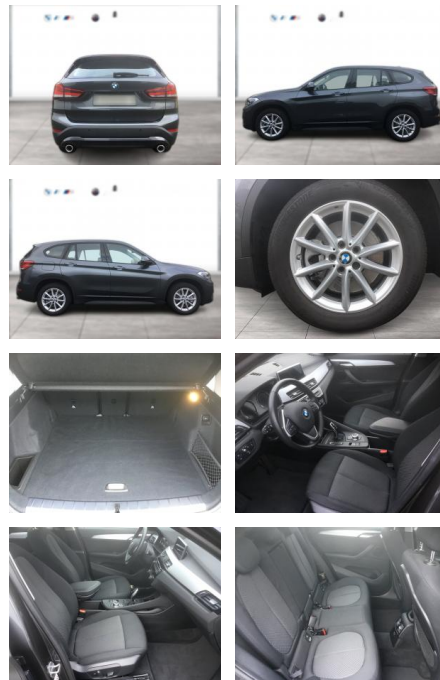

## BMW X1 xDrive20i ADVANTAGE NAVI LED RFK

WG01-216552 Angebotsnr.:

Erstzulassung:	Kilometer:	Farbe:	Leistung:	Kraftstoffart:
01.03.2020	18.700	Grau	141 kW / 192 PS	Benzin

**PREIS**  
**31.160 €**

**FINANZIERUNGSBEISPIEL**  
Laufzeit: 60 Monate      Anzahlung: 25 %  
Basis-Finanzierung:\*      Mtl. Rate:  
Zielraten-Finanzierung:\*\* **198 €**