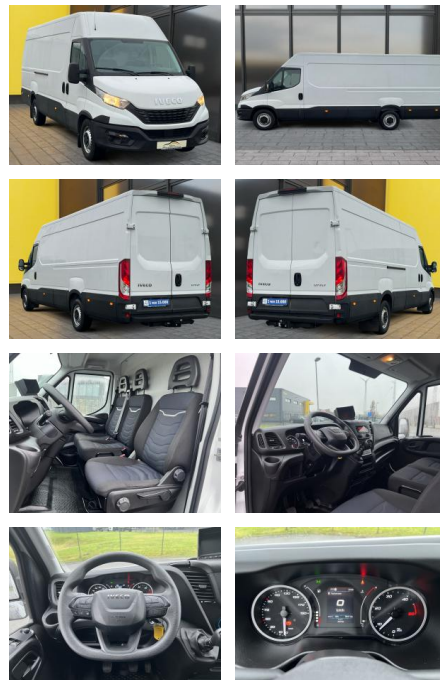

AB19-NB-124 **Angebotsnr.:**

| Erstzulassung: | Kilometer: | Farbe: | Leistung: | Kraftstoffart: |
|----------------|------------|--------|-----------------|----------------|
| 16.02.2022 | 73.500 | Weiß | 115 kW / 156 PS | Diesel |

Exterieur

- Allwetterreifen
- Anhängerkupplung fest
- Tagfahrlicht
- Nebelscheinwerfer

Umwelt

- Partikelfilter

Weiteres

- elektrische Aussenspiegel
- Start Stop Automatik
- Nichtraucher

- Außenmaße: 727 x 205 x 245 cm
- FIN: ZCFC735B205452368
- Ladefläche mit Holz verkleidet
- 3
- 5 Tonner