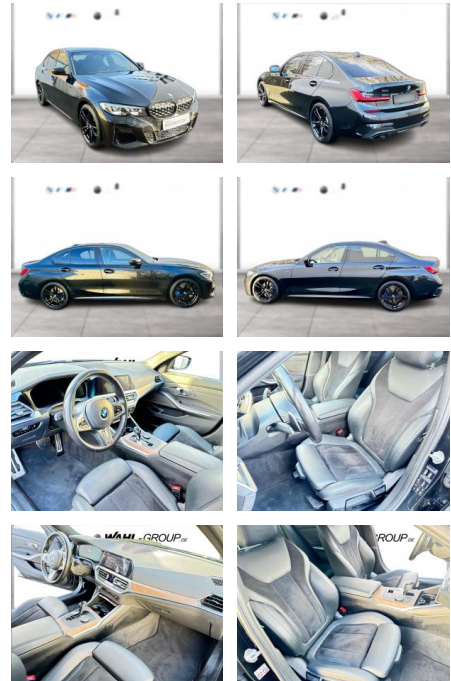

WG03-225293 Angebotsnr.:

Erstzulassung:	Kilometer:	Farbe:	Leistung:	Kraftstoffart:
01.02.2021	78.300	Schwarz	275 kW / 374 PS	Benzin

PREIS
49.800 €

FINANZIERUNGSBEISPIEL
 Laufzeit: 60 Monate Anzahlung: 25 %
 Basis-Finanzierung:* Mtl. Rate:
 Zielraten-Finanzierung:** **316 €**