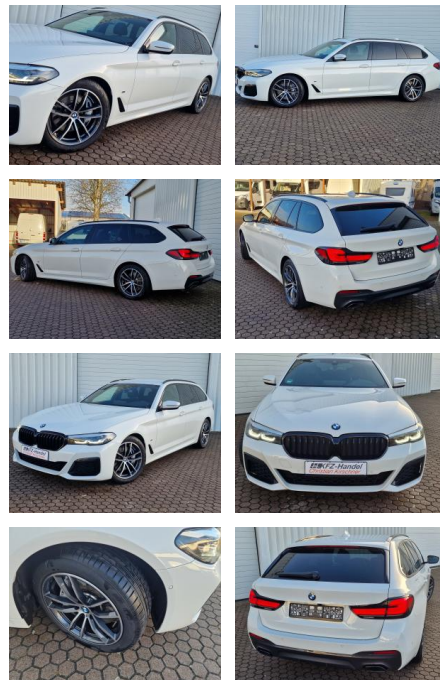

## BMW 530d\*M Sport\*AHK\*Virtual Cockpit\*R-Kamera

KK00-28-38005Angebotsnr.:

Erstzulassung:	Kilometer:	Farbe:	Leistung:	Kraftstoffart:	Verbr. komb.	CO2-Emission	CO2-Klasse (WLTP)
15.11.2021	12.650	Weiß	210 kW / 286 PS	Diesel	6,0 l/100km	157 g/km	F