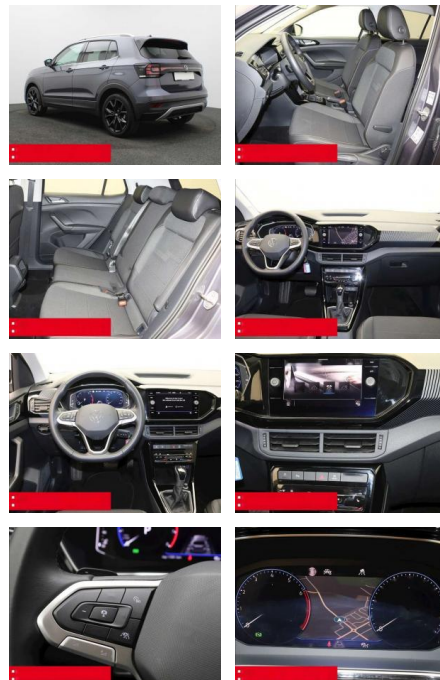

## Volkswagen T-Cross 1.0 TSI DSG Style NAVI KAMERA

BS05-76671\_GW Angebot Nr.:

Erstzulassung:	Kilometer:	Farbe:	Leistung:	Kraftstoffart:	Verbr. komb.	CO2-Emission	CO2-Klasse (WLTP)
01.01.2024	26.575	Grau	81 kW / 110 PS	Benzin	6,3 l/100km	144 g/km	E