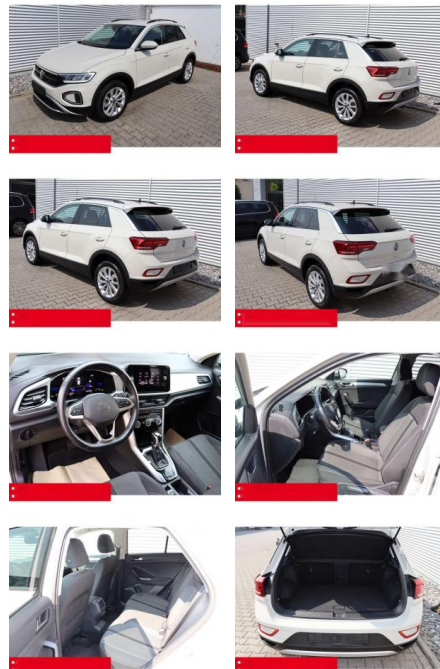

BS05-4700_GW Angebotsnr.:

Erstzulassung:	Kilometer:	Farbe:	Leistung:	Kraftstoffart:	Verbr. komb.	CO2-Emission	CO2-Klasse (WLTP)
01.05.2023	41.050	Grau	110 kW / 150 PS	Benzin	6,4 l/100km	144 g/km	E

PREIS
27.360 €