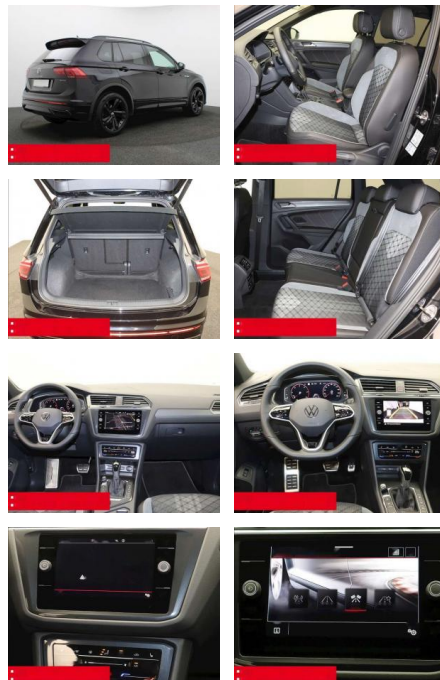

Ihr Ansprechpartner

Herr Gordon Werner
E-Mail: service@werner-automotive.de
Telefon: 034771 734917

Autoservice Gordon Werner
Scherne 1a - 06268 Barnstädt - Tel.: 034771 / 734917

Volkswagen Tiguan 2.0 TDI DS

BS05-76431_GW050119..

Erstzulassung:	Kilometer:	Farbe:	Leistung:	Kraftstoffart:	Verbr. komb.	CO2-Emission	CO2-Klasse (WLTP)
01.01.2024	22.000	Schwarz	147 kW / 200 PS	Benzin	6,6 l/100km	172 g/km	F

PREIS
48.070 €

FINANZIERUNGSBEISPIEL
Laufzeit: 60 Monate   Anzahlung: 25 %
Basis-Finanzierung:*   Mtl. Rate:
Zielraten-Finanzierung:** **305 €**

* Basisfinanzierung: Anzahlung: 12.018 Euro, Laufzeit: 60 Monate, Nettodarlehen: 36.053 Euro, Gesamtbetrag: 51.667 Euro, Zinssätze: 3.92% Sollz. (gebunden), 3.99% eff.
** Zielratenfinanzierung: Anzahlung: 12.018 Euro, Laufzeit: 60 Monate, Nettodarlehen: 36.053 Euro, Zielrate: 24.035 Euro, Gesamtbetrag: 54.064 Euro, Zinssätze: 3.92% Sollz. (gebunden), 3.99% eff.,
Vermittlung für: Santander Consumer Bank
Repräsentatives Beispiel gem. § 17 Abs. 4 PAngV. Diese Finanzierungsangebote sind Beispiele. Gerne ermitteln wir für Sie Ihr individuelles Angebot.

Ausstattung

Sicherheit

- Anti-Blockiersystem ABS

Multimedia

- Radio

Weiteres

- Diesel
- HIGHLIGHTS PANORAMA-SCHIEBEDACH
- NAVIGATIONSSYSTEM DISCOVER MEDIA incl. Streaming und Internet LM-Felgen 19
- VALENCIA IQ.LIGHT - LED-Matrixscheinwerfer
- ANHÄNGEVORRICHTUNG (anklapp-/schwenkbar)
- RÜCKFAHRKAMERA
- ASSISTENZ-SYSTEME
- ACC-ABSTANDSTEMPOMAT-ADAPTIVE CRUISE
- CONTROL Fernlichtassistent DYNAMIK LIGHT
- ASSIST (blendfreies FL) FRONT ASSIST
- Müdigkeitserkennung NOTBREMSASSISTENT
- PARKLENK-ASSISTENT SPURHALTE-ASSISTENT

- verstellbar mit Beifahrerabsenkung und Umfeldbeleuchtung Fensterheber elektrisch Multifunktions-Lederlenkrad BEHEIZBAR Multifunktions-Lederlenkrad und Schaltwippen Innenspiegel automatisch abblendend KEYLESS ACCES - Schlüssellose Zentralverriegelung KEYLESS START - Schlüssellose Startsystem Lendenwirbelstütze/n INNEN-AUSSTATTUNG Rücksitzlehne geteilt umklappbar Sitzhöhenverstellung vorne 2x 2 USB-Schnittstellen (Typ C) in der Mittelkonsole
- vorn Beifahrersitzlehne komplett umklappbar DACHHIMMEL IN SCHWARZ AUSSEN-AUSSTATTUNG Dachreling schwarz Abgedunkelte Scheiben ab B-Säule Black-Style Design - Leiste zwischen Scheinwerfern/Griffmulden beleuchtet und Spiegelgehäuse schwarz LED-Rückleuchten Metallic-Lackierung

- Zwischenverkauf und Irrtümer vorbehalten.

STÄNDIG ÜBER 15.000 FAHRZEUGE IM BESTAND!