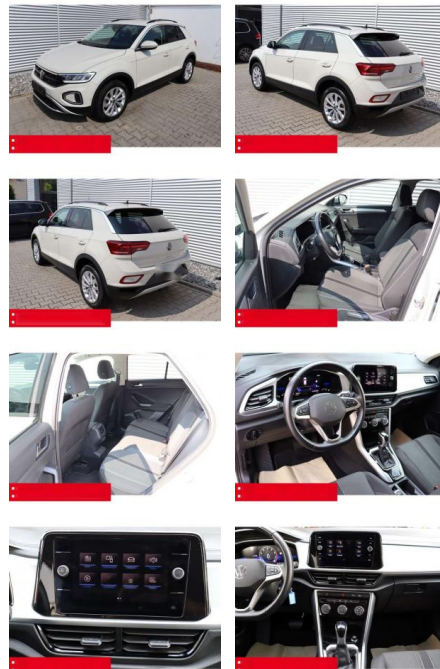

BS05-4695_GW Artikelnr.:

Erstzulassung:	Kilometer:	Farbe:	Leistung:	Kraftstoffart:	Verbr. komb.	CO2-Emission	CO2-Klasse (WLTP)
01.06.2023	35.250	Grau	110 kW / 150 PS	Benzin	6,4 l/100km	144 g/km	E

PREIS
27.360 €