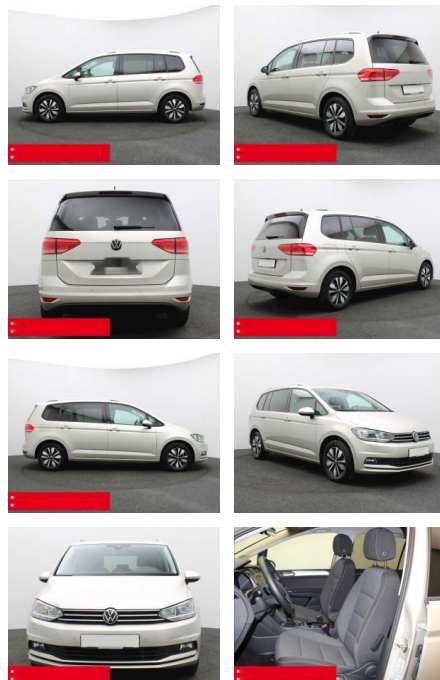

BS05-76437_Gangbohr..

Erstzulassung:	Kilometer:	Farbe:	Leistung:	Kraftstoffart:	Verbr. komb.	CO2-Emission	CO2-Klasse (WLTP)
01.01.2024	22.250	Silber	110 kW / 150 PS	Benzin	6,8 l/100km	153 g/km	E

PREIS
35.710 €