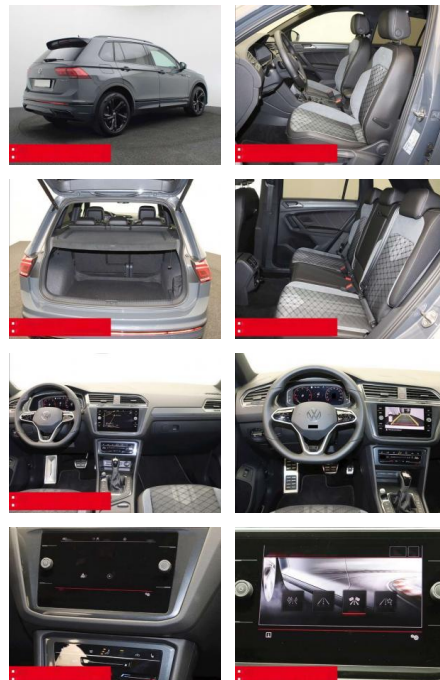

Ihr Ansprechpartner

Herr Gordon Werner
E-Mail: service@werner-automotive.de
Telefon: 034771 734917

Autoservice Gordon Werner
Scherne 1a - 06268 Barnstädt - Tel.: 034771 / 734917

Volkswagen Tiguan 2.0 TDI DSF 4Mo. R-Line

BS05-75973_GW050517..

Erstzulassung:	Kilometer:	Farbe:	Leistung:	Kraftstoffart:	Verbr. komb.	CO2-Emission	CO2-Klasse (WLTP)
01.01.2024	27.160	Grau	147 kW / 200 PS	Benzin	6,6 l/100km	172 g/km	F

PREIS
48.070 €

FINANZIERUNGSBEISPIEL
Laufzeit: 60 Monate   Anzahlung: 25 %
Basis-Finanzierung:*   Mtl. Rate:
Zielraten-Finanzierung:** **305 €**

* Basisfinanzierung: Anzahlung: 12.018 Euro, Laufzeit: 60 Monate, Nettodarlehen: 36.053 Euro, Gesamtbetrag: 51.667 Euro, Zinssätze: 3.92% Sollz. (gebunden), 3.99% eff.
** Zielratenfinanzierung: Anzahlung: 12.018 Euro, Laufzeit: 60 Monate, Nettodarlehen: 36.053 Euro, Zielrate: 24.035 Euro, Gesamtbetrag: 54.064 Euro, Zinssätze: 3.92% Sollz. (gebunden), 3.99% eff.,
Vermittlung für: Santander Consumer Bank
Repräsentatives Beispiel gem. § 17 Abs. 4 PAngV. Diese Finanzierungsangebote sind Beispiele. Gerne ermitteln wir für Sie Ihr individuelles Angebot.

Ausstattung

Sicherheit

- Anti-Blockiersystem ABS

Multimedia

- Radio

Weiteres

- Diesel
- HIGHLIGHTS PANORAMA-SCHIEBEDACH
- NAVIGATIONSSYSTEM DISCOVER MEDIA incl. Streaming und Internet LM-Felgen 19
- VALENCIA IQ.LIGHT - LED-Matrixscheinwerfer
- ANHÄNGEVORRICHTUNG (anklapp-/schwenkbar)
- RÜCKFAHRKAMERA
- ASSISTENZ-SYSTEME
- ACC-ABSTANDSTEMPOMAT-ADAPTIVE CRUISE
- CONTROL Fernlichtassistent DYNAMIK LIGHT
- ASSIST (blendfreies FL) FRONT ASSIST
- Müdigkeitserkennung NOTBREMSASSISTENT
- PARKLENK-ASSISTENT SPURHALTE-ASSISTENT

- verstellbar mit Beifahrerabsenkung und Umfeldbeleuchtung Fensterheber elektrisch Multifunktions-Lederlenkrad
- BEHEIZBAR Multifunktions-Lederlenkrad und Schaltwippen Innenspiegel automatisch abblendend
- KEYLESS ACCES - Schlüssellose Zentralverriegelung
- KEYLESS START - Schlüsselloses Startsystem
- Lendenwirbelstütze/n
- INNEN-AUSSTATTUNG Rücksitzlehne geteilt umklappbar
- Sitzhöhenverstellung vorne
- 2x 2 USB-Schnittstellen (Typ C) in der Mittelkonsole
- vorn Beifahrersitzlehne komplett umklappbar
- DACHHIMMEL IN SCHWARZ
- AUSSEN-AUSSTATTUNG Dachreling schwarz
- Abgedunkelte Scheiben ab B-Säule
- Black-Style Design - Leiste zwischen Scheinwerfern/Griffmulden beleuchtet und Spiegelgehäuse schwarz
- LED-Rückleuchten Metallic-Lackierung

- Zwischenverkauf und Irrtümer vorbehalten.

STÄNDIG ÜBER 15.000 FAHRZEUGE IM BESTAND!