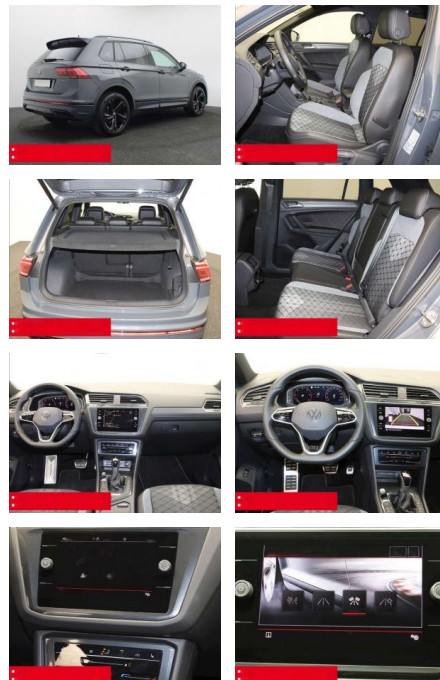

Ihr Ansprechpartner

Herr Gordon Werner
E-Mail: service@werner-automotive.de
Telefon: 034771 734917

Autoservice Gordon Werner
Scherne 1a - 06268 Barnstädt - Tel.: 034771 / 734917

Volkswagen Tiguan 2.0 TDI DSG 4Mo. R-Line

BS05-76313_GW060119..

Erstzulassung:	Kilometer:	Farbe:	Leistung:	Kraftstoffart:	Verbr. komb.	CO2-Emission	CO2-Klasse (WLTP)
01.01.2024	18.280	Grau	147 kW / 200 PS	Benzin	6,6 l/100km	172 g/km	F

PREIS
48.580 €

FINANZIERUNGSBEISPIEL
Laufzeit: 60 Monate   Anzahlung: 25 %
Basis-Finanzierung:*   Mtl. Rate:
Zielraten-Finanzierung:** **309 €**

* Basisfinanzierung: Anzahlung: 12.145 Euro, Laufzeit: 60 Monate, Nettodarlehen: 36.435 Euro, Gesamtbetrag: 52.214 Euro, Zinssätze: 3.92% Sollz. (gebunden), 3.99% eff.
** Zielratenfinanzierung: Anzahlung: 12.145 Euro, Laufzeit: 60 Monate, Nettodarlehen: 36.435 Euro, Zielrate: 24.290 Euro, Gesamtbetrag: 54.637 Euro, Zinssätze: 3.92% Sollz. (gebunden), 3.99% eff.,
Vermittlung für: Santander Consumer Bank
Repräsentatives Beispiel gem. § 17 Abs. 4 PAngV. Diese Finanzierungsangebote sind Beispiele. Gerne ermitteln wir für Sie Ihr individuelles Angebot.

Ausstattung

Sicherheit

- Anti-Blockiersystem ABS

Multimedia

- Radio

Weiteres

- Diesel
- HIGHLIGHTS PANORAMA-SCHIEBEDACH
- NAVIGATIONSSYSTEM DISCOVER MEDIA incl. Streaming und Internet LM-Felgen 19
- VALENCIA IQ.LIGHT - LED-Matrixscheinwerfer
- ANHÄNGEVORRICHTUNG (anklapp-/schwenkbar) RÜCKFAHRKAMERA ASSISTENZ-SYSTEME ACC-ABSTANDSTEMPOMAT-ADAPTIVE CRUISE CONTROL Fernlichtassistent DYNAMIK LIGHT ASSIST (blendfreies FL) FRONT ASSIST Müdigkeitserkennung NOTBREMSASSISTENT PARKLENK-ASSISTENT SPURHALTE-ASSISTENT LED-Rückleuchten Metallic-Lackierung

- verstellbar mit Beifahrerabsenkung und Umfeldbeleuchtung Fensterheber elektrisch Multifunktions-Lederlenkrad BEHEIZBAR Multifunktions-Lederlenkrad und Schaltwippen Innenspiegel automatisch abblendend KEYLESS ACCES - Schlüssellose Zentralverriegelung KEYLESS START - Schlüsselloses Startsystem Lendenwirbelstütze/n INNEN-AUSSTATTUNG Rücksitzlehne geteilt umklappbar Sitzhöhenverstellung vorne 2x 2 USB-Schnittstellen (Typ C) in der Mittelkonsole
- vorn Beifahrersitzlehne komplett umklappbar DACHHIMMEL IN SCHWARZ AUSSEN-AUSSTATTUNG Dachreling schwarz Abgedunkelte Scheiben ab B-Säule Black-Style Design - Leiste zwischen Scheinwerfern/Griffmulden beleuchtet und Spiegelgehäuse schwarz

- Zwischenverkauf und Irrtümer vorbehalten.

STÄNDIG ÜBER 15.000 FAHRZEUGE IM BESTAND!