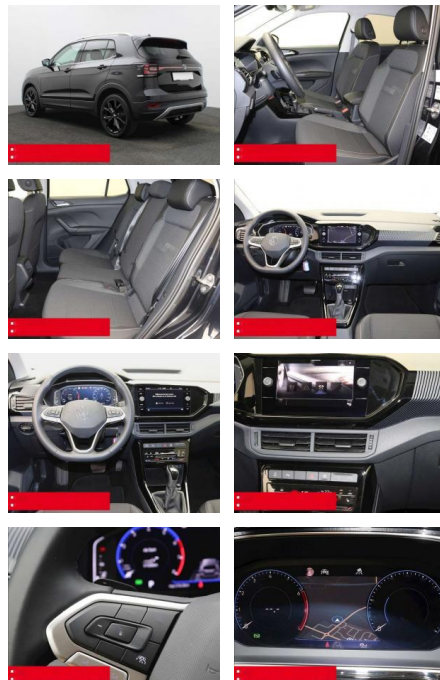

BS05-76420_GW Angebot Nr.:

Erstzulassung:	Kilometer:	Farbe:	Leistung:	Kraftstoffart:	Verbr. komb.	CO2-Emission	CO2-Klasse (WLTP)
01.01.2024	20.300	Schwarz	81 kW / 110 PS	Benzin	6,3 l/100km	144 g/km	E

PREIS
25.920 €