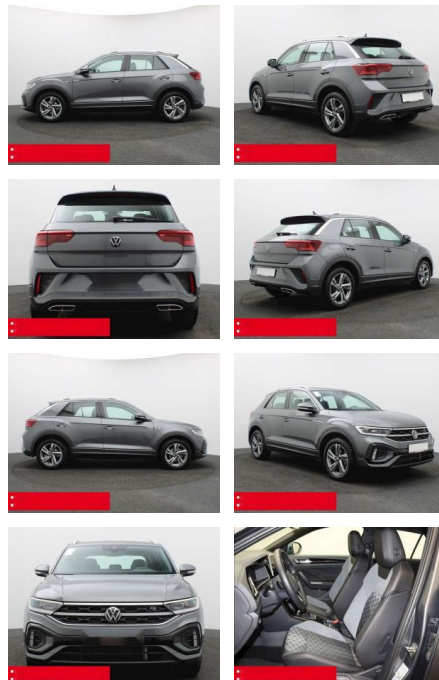

BS05-76729_Gangbohr..

Erstzulassung:	Kilometer:	Farbe:	Leistung:	Kraftstoffart:	Verbr. komb.	CO2-Emission	CO2-Klasse (WLTP)
01.01.2024	22.855	Grau	110 kW / 150 PS	Benzin	6,4 l/100km	144 g/km	E

PREIS
35.710 €