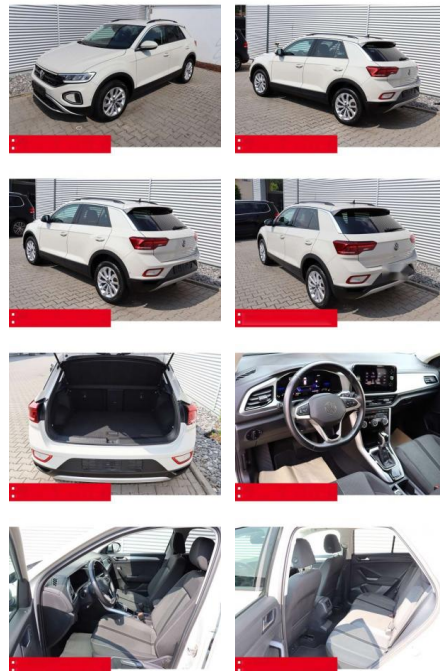

BS05-4703_GW Angebot Nr.:

Erstzulassung:	Kilometer:	Farbe:	Leistung:	Kraftstoffart:	Verbr. komb.	CO2-Emission	CO2-Klasse (WLTP)
01.05.2023	33.340	Grau	110 kW / 150 PS	Benzin	6,4 l/100km	144 g/km	E

PREIS
27.360 €