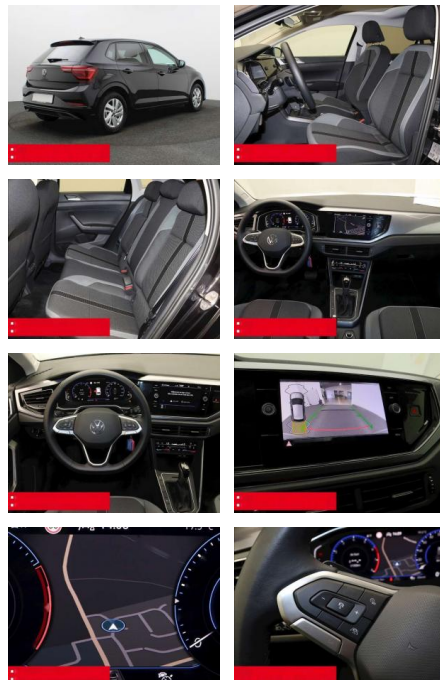

Ihr Ansprechpartner

Herr Gordon Werner
E-Mail: service@werner-automotive.de
Telefon: 034771 734917

Autoservice Gordon Werner
Scherne 1a - 06268 Barnstädt - Tel.: 034771 / 734917

Volkswagen Polo 1.0 TSI DSG Style PANO IQ.DRIVE

BS05-75469_GW050117..