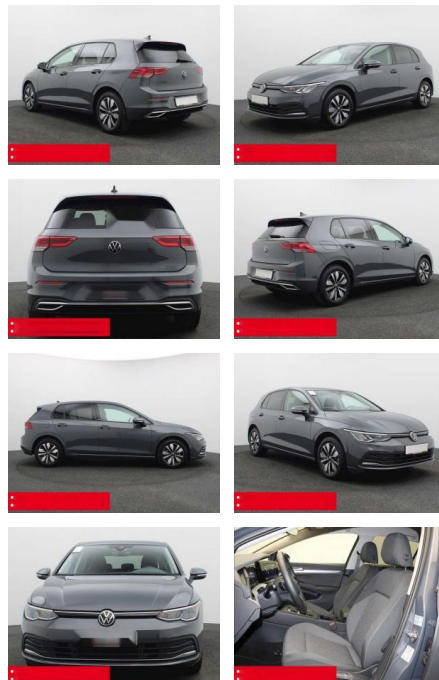

BS05-75655_Golf8 1.5 eTSI DSG Move AHK NAVI ACC

Erstzulassung:	Kilometer:	Farbe:	Leistung:	Kraftstoffart:	Verbr. komb.	CO2-Emission	CO2-Klasse (WLTP)
01.12.2023	10.340	Grau	110 kW / 150 PS	Benzin	5,7 l/100km	129 g/km	D