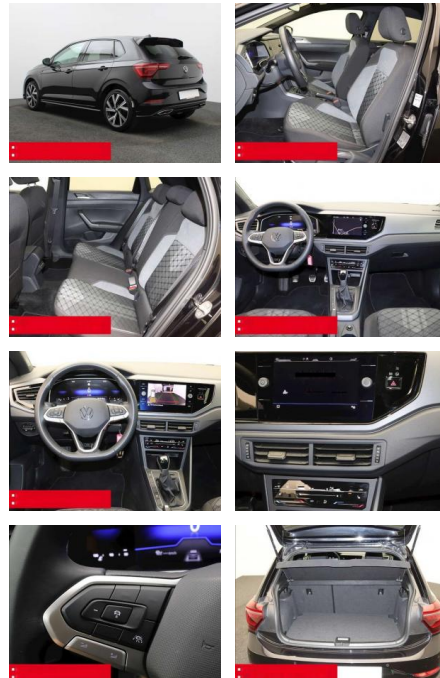

BS05-75789_GWgeb01nr.:

Erstzulassung:	Kilometer:	Farbe:	Leistung:	Kraftstoffart:	Verbr. komb.	CO2-Emission	CO2-Klasse (WLTP)
01.11.2023	29.230	Schwarz	70 kW / 95 PS	Benzin	5,5 l/100km	124 g/km	D

PREIS
23.560 €