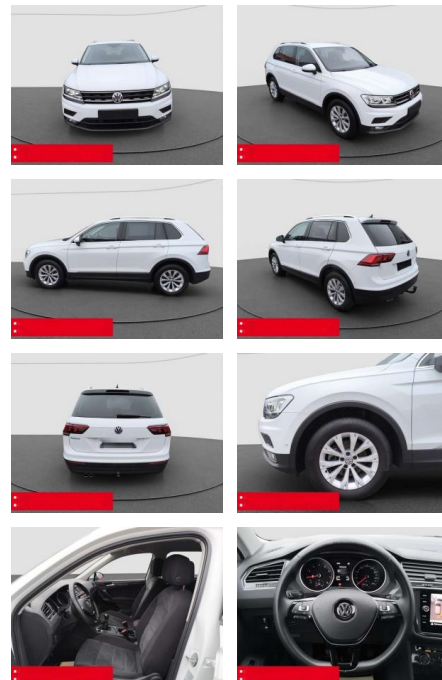

BS05-5522_GW Artikelnr.:

Erstzulassung:	Kilometer:	Farbe:	Leistung:	Kraftstoffart:
01.08.2019	44.900	Weiß	110 kW / 150 PS	Benzin

PREIS
24.470 €

FINANZIERUNGSBEISPIEL
 Laufzeit: 60 Monate Anzahlung: 25 %
 Basis-Finanzierung:* Mtl. Rate:
 Zielraten-Finanzierung:** **155 €**