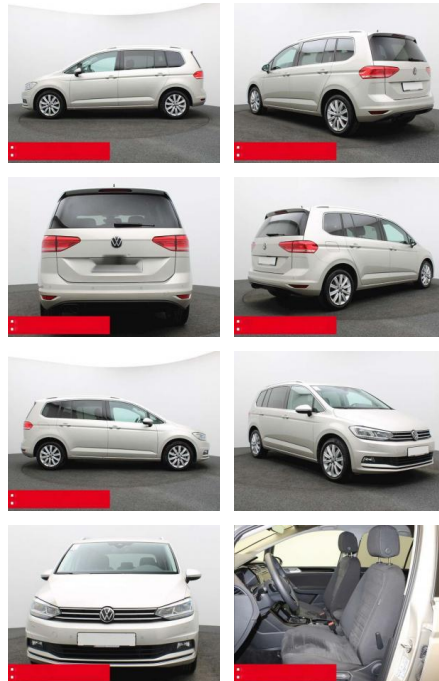

BS05-75642_Gangbohr..

Erstzulassung:	Kilometer:	Farbe:	Leistung:	Kraftstoffart:	Verbr. komb.	CO2-Emission	CO2-Klasse (WLTP)
01.11.2023	21.535	Silber	110 kW / 150 PS	Benzin	5,5 l/100km	145 g/km	E

PREIS
38.800 €