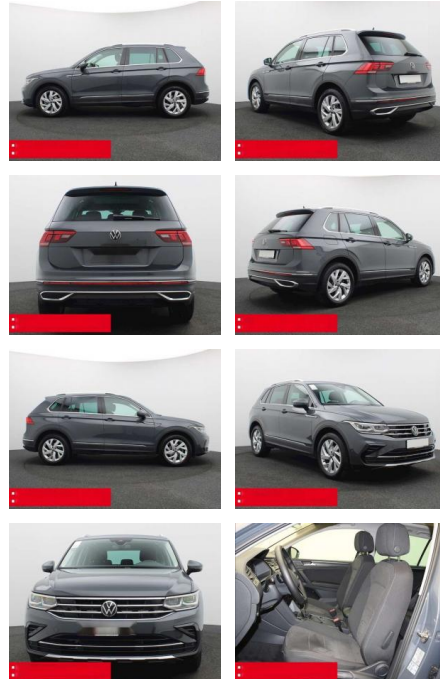

BS05-74143_GW050117

Erstzulassung:	Kilometer:	Farbe:	Leistung:	Kraftstoffart:	Verbr. komb.	CO2-Emission	CO2-Klasse (WLTP)
01.09.2023	27.800	Grau	110 kW / 150 PS	Benzin	5,8 l/100km	151 g/km	E

PREIS
38.800 €