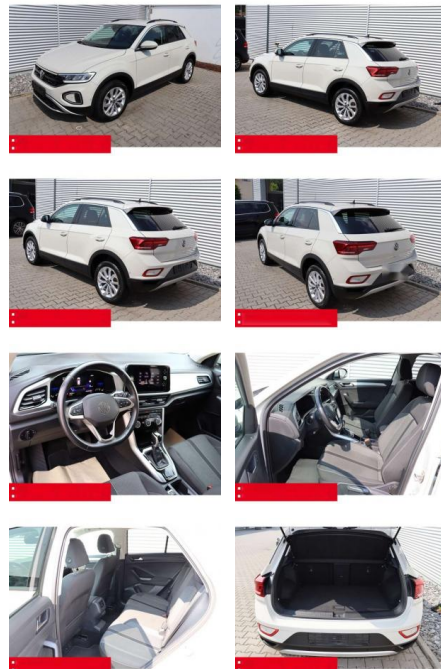

## Volkswagen T-Roc 1.5 TSI DSG Life AHK LED NAVI

BS05-4702\_GW Angebot nr.:

Erstzulassung:	Kilometer:	Farbe:	Leistung:	Kraftstoffart:	Verbr. komb.	CO2-Emission	CO2-Klasse (WLTP)
01.05.2023	35.320	Grau	110 kW / 150 PS	Benzin	6,4 l/100km	144 g/km	E