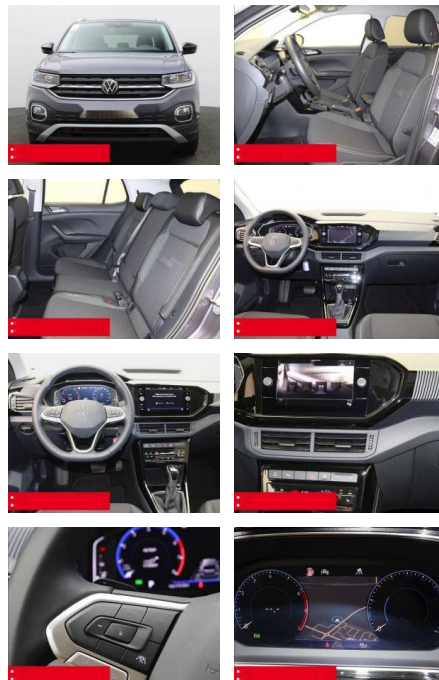

BS05-76424_GW Angebot Nr.:

| Erstzulassung: | Kilometer: | Farbe: | Leistung: | Kraftstoffart: | Verbr. komb. | CO2-Emission | CO2-Klasse (WLTP) |
|----------------|------------|--------|----------------|----------------|--------------|--------------|-------------------|
| 01.01.2024 | 19.975 | Grau | 81 kW / 110 PS | Benzin | 6,3 l/100km | 144 g/km | E |